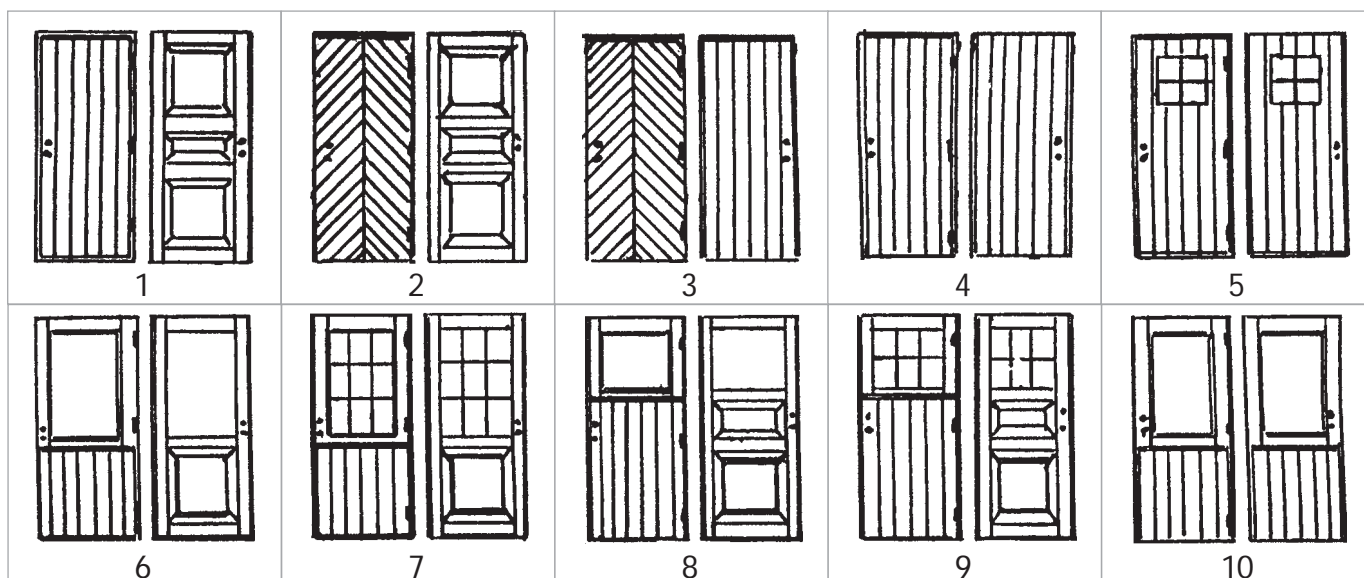

LEVERINGSTID
 Ubehandlet • 1-3 uker
 Klarlakkert • 2-3 uker

Ubehandlet (for maling) Bod- og Bi-inngangsdører

Mål: Bredde 79-89-99 cm
 Høyde 179-189-199-209 cm
 Låskasse: 2016 m/ sylinder FRK m/knapp
 Hengsler: 3 stk. 3244/115 mm