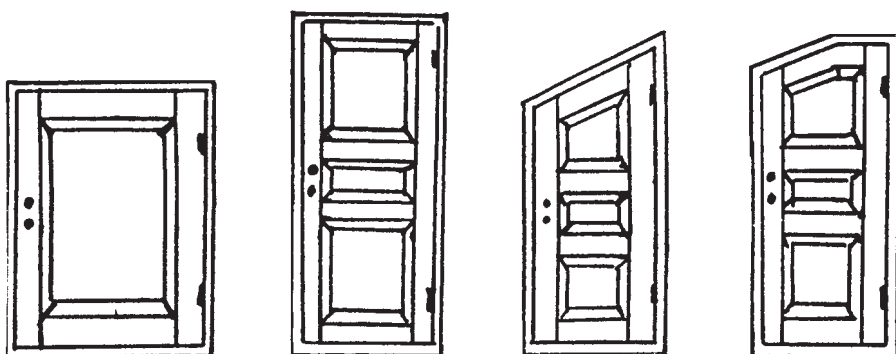

Fyllingsdører m/skrå topp

Bredde: 69-79-89
 Høyde: inntil 209
 Bredde: 99 + kr

u/ mva	m/ mva
3 950	4 938
285	356

Fyllingsdør m/skrå /rett opp

Bredde: 69-79-89
 Høyde: inntil 209
 Bredde: 99 + kr

u/ mva	m/ mva
3 950	4 938
285	356